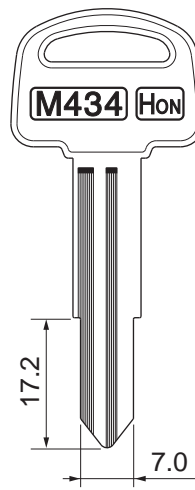

## 【blankキー新番完成のご案内】

品番	純正メーカー名	発売日
<b>M434</b>	HONDA(BIKE)	平成 27 年 11 月 2 日 (月)
<b>FM438</b>		
<b>FM439</b>		

M・FM本文 第4版・第4.01版・第4.02版 32  
ページ

M・FM 第4.03版 第4.04版 65  
ページ

M 432 FB M 434 FB

M434 HONDA(BIKE)	FM438 HONDA(BIKE)	FM439 HONDA(BIKE)
○	○	○
<b>品切れ中</b>	<b>品切れ中</b>	<b>品切れ中</b>
代用品番 FM438	代用品番 M434	代用品番 M432
<small>株式会社 70-<del>パー</del></small>	<small>株式会社 70-<del>パー</del></small>	<small>株式会社 70-<del>パー</del></small>

⊕ FM439 (他) M439 V252 (MJ)  
 ⚠ ストッパー合せ・溝ばさみ  
 ⚠

⊕ FM438 (他) M438 (MJ)  
 ⚠ ストッパー合せ・溝ばさみ  
 ⚠

**M432 の FM 品番、  
FM439 の発売です。**

## M・FM品番表 第4版・第4.01版・第4.02版

1 ページ	M 406	M 415	M 424	M 425	M 431	M 432	M 434	←※HONDA BIKE欄にお貼りください。		
19 ページ	M432	HONDA(BIKE)	32	FM439	M439・V252			15/03		
	M434	HONDA(BIKE)	32	FM438	M438			15/11		
31 ページ	FM438	HONDA(BIKE)	32	M434	M438					
	FM439	HONDA(BIKE)	32	M432	M439・V252					

## M・FM 第4.03版 第4.04版

1 ページ	M 432	M 434						←※HONDA BIKE欄にお貼りください。		
17 ページ	M432	HONDA(BIKE)	65	FM439	M439・V252			15/03		
	M434	HONDA(BIKE)	65	FM438	M438			15/11		
28 ページ	FM438	HONDA(BIKE)	65	M434	M438					
	FM439	HONDA(BIKE)	65	M432	M439・V252					