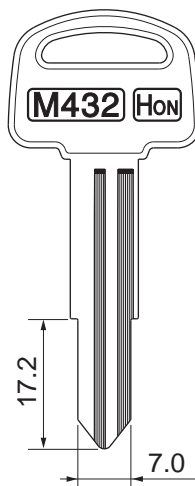

## 【blankキー新番完成のご案内】

品番	純正メーカー名	発売日
<b>M434</b>	HONDA(BIKE)	平成 27 年 11 月 2 日 (月)
<b>FM438</b>		
<b>FM439</b>		

M・FM本文 第4版・第4.01版・第4.02版 32  
ページ

M・FM 第4.03版 第4.04版 65  
ページ

M 432 FB M 434 FB

M434 HONDA(BIKE)	FM438 HONDA(BIKE)	FM439 HONDA(BIKE)
○	○	○
<b>品切れ中</b>	<b>品切れ中</b>	<b>品切れ中</b>
代用品番 FM438	代用品番 M434	代用品番 M432
<small>株式会社 70-<del>パー</del></small>	<small>株式会社 70-<del>パー</del></small>	<small>株式会社 70-<del>パー</del></small>

⊕ FM439 (他) M439 V252 (MJ)  
 ⚠ ストッパー合せ・溝ばさみ  
 ⚠

⊕ FM438 (他) M438 (MJ)  
 ⚠ ストッパー合せ・溝ばさみ  
 ⚠

**M432 の FM 品番、  
FM439 の発売です。**

## M・FM品番表 第4版・第4.01版・第4.02版

1 ページ	M 406	M 415	M 424	M 425	M 431	M 432	M 434	←※HONDA BIKE欄にお貼りください。		
19 ページ	M432	HONDA(BIKE)	32	FM439	M439・V252			15/03		
	M434	HONDA(BIKE)	32	FM438	M438			15/11		
31 ページ	FM438	HONDA(BIKE)	32	M434	M438					
	FM439	HONDA(BIKE)	32	M432	M439・V252					

## M・FM 第4.03版 第4.04版

1 ページ	M 432	M 434						←※HONDA BIKE欄にお貼りください。		
17 ページ	M432	HONDA(BIKE)	65	FM439	M439・V252			15/03		
	M434	HONDA(BIKE)	65	FM438	M438			15/11		
28 ページ	FM438	HONDA(BIKE)	65	M434	M438					
	FM439	HONDA(BIKE)	65	M432	M439・V252					